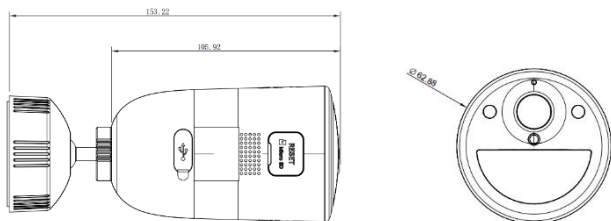

应用场景：

全无线电池相机内置可充电锂电池，自带 1/4 螺口安装底座，简单方便固定，免除安装布线困扰，主要应用于别墅，农居等场所

产品亮点：

1. 4G 通讯，电池供电，全无线简单方便免除布线烦恼
2. 5200mAh 不可拆卸锂电池，低功耗长久续航
3. 2k 分辨率,配合高解像力广角镜头
4. 内置 SIM 卡，支持中国电信网络
5. 支持 Type-C 充电接口
6. PIR 自动人体感应抓拍与推送
7. 自带 1/4 螺口安装底座，简单方便固定安装上
8. 内置扬声器与麦克风，支持双向语音

订货型号：

303102428 CS-EB3-V100-2C3FL4GT (国内标配)

外形尺寸：

技术参数：

型号	CS-EB3
参数	版本:V100-2C3FL4GT
摄像机	
传感器类型	1/2.8" Progressive Scan CMOS
快门	快门自适应
镜头	2.8mm@F2.0, 可视对角度度 131° 水平 110° 垂直 58°
镜头接口类型	M12
日夜转换模式	ICR 红外滤片式
PIR 感应	支持; 感应角度水平 110°, 感应距离支持可调。
接口/按键	
存储	支持 Max 256GB 本地 SD 存储
音频输入	内置高灵敏度麦克风
音频输出	内置高功率喇叭
按键	Reset (Power) 按键
压缩标准	
视频压缩标准	H.265
视频压缩码率	超清、高清和标清三档, 码率自适应
音频压缩码率	码率自适应
图像	
最大图像尺寸	2304 × 1296
帧率	Max: 15fps 网传帧率: 自适应调整
网络功能	
配网	4G 配网
支持协议	萤石云私有协议
接口协议	萤石云私有协议
移动网络	
移动网络制式	中国电信 LTE FDD: B1/B3/B5 LTE TDD: B41
LTE Category	Cat1
一般规范	
工作温度,湿度	-20°C ~ 50°C,湿度小于 95% (无凝结)
电源供应	Type-C 充电口 DC 5V±10%/ 2A
尺寸(mm)	153.2×62.8×62.8mm
产品裸重	480g